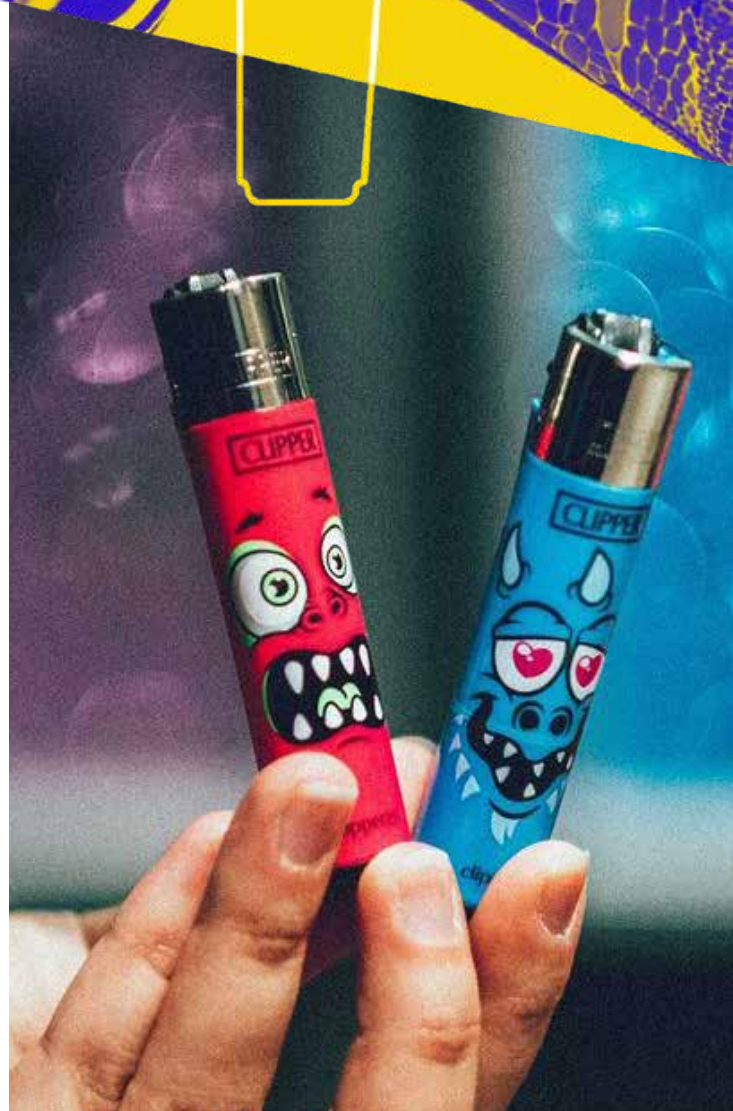

CLIPPER®

reusable

NAJBARDZIEJ DESIGNERSKIE ZAPALNICZKI NA ŚWIECIE!

To najbardziej popularne i uwielbiane na całym świecie zapalniczki. Choć tak naprawdę, ich budowana przez lata na całym świecie kulturowość sprawiła, że słowo "Clipper" stało się nie tylko synonimem, ale godnym zamiennikiem słowa "zapalniczka". Co wybierzesz? Poznaj ogniste argumenty.

Dlaczego Clipper jest lepszy niż zwykła zapalniczka?

BEZPIECZNY

Odporny na wysokie temperatury dzięki nylonowej obudowie.

BAJERANCKI

Zawiera ubijak do tytoniu i pełni funkcję korka do szklanej butelki.

DESIGNERSKI

2000 nowych wzorów każdego roku!

PROEKOLOGICZNY.

Do wielokrotnego napełnienia!